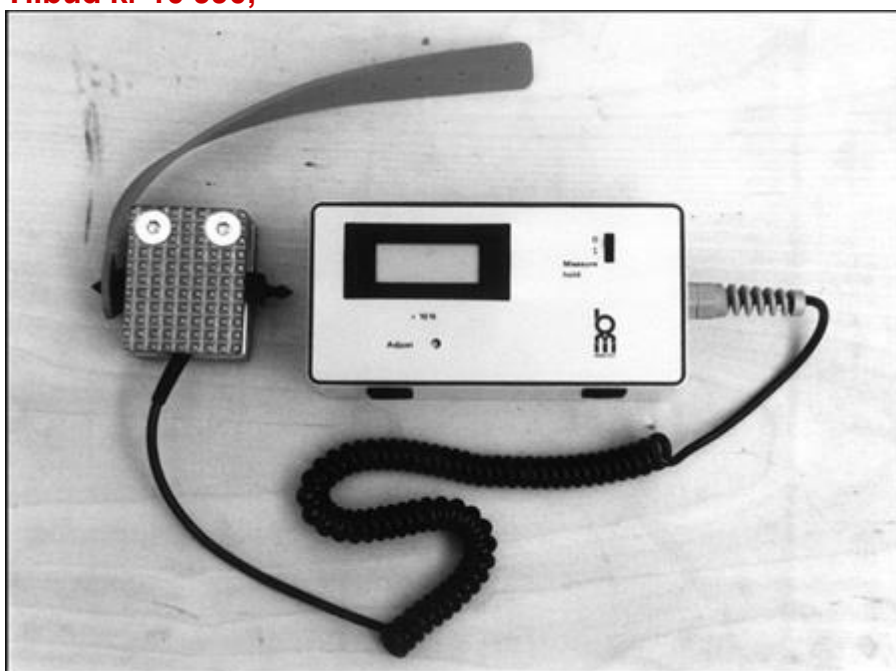

1.2.1. Ytelse driftsbrems

Ved kontroll av skjevhet må det benyttes pedaltrykkmåler dersom det er nødvendig gjennomføre kontrollen ved å kjøre et hjul om gangen i bremseprøveren.

Varenummer BMA CD311030, BM pedaltrykkmåler.

Tilbud kr 10 990,-

Ahcon hjulbrett - "Sixpack"

Rask, enkel og effektiv forflytning av dekk gir god avlastning på ryggen i en travel dekk sesong. Mange benytter også hjulbrettene til midlertidig oppbevaring. Brettene kan stables i hverandre, og tar liten plass når de ikke er i bruk. Det er plass til bolter og hjulmuttere i senter av brettene.