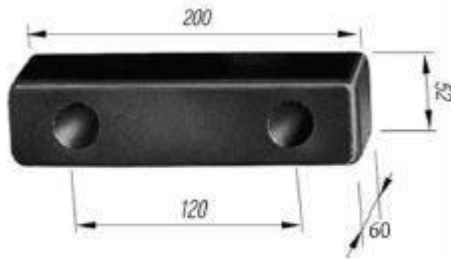

[Varenummer COM A10TC](#)

Sjekk prisen! kr 11 000,-

Gummimatte

Grå gummimatte, 140 cm bred, 3 mm tykk. Checkermønster. Pris pr. meter. Minstebestilling er 1 rull med 10 meter.

[KAR4774080](#)

Kun 559,- pr. m.