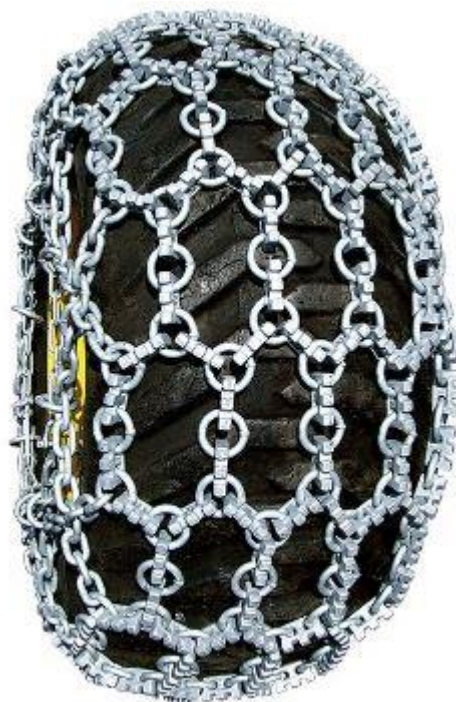

### **Kungs snøskuffe med iskrape**

Fjern snø kjapt og enkelt  
fra biltaket. Teleskopskaft  
67-103 cm.  
Kartonginnhold 6 stk.

[REK 6006](#)

**135,- pr. stk**

**Kartongtilbud:**

**120,-** pr. stk.

**Kupp på kjetting - så langt lageret  
rekker!**

**Trygg Beaver platekjetting 750/65-25**  
For skogs- og anleggsmaskiner. Pris pr.  
par.

[NØS 505059](#)

**9 950,-**

[Finn kjetting og sesongens katalog her](#)

**Takk for at du tar deg tid til å tittle på tilbudene våre.  
Vi ønsker deg en fin helg!**