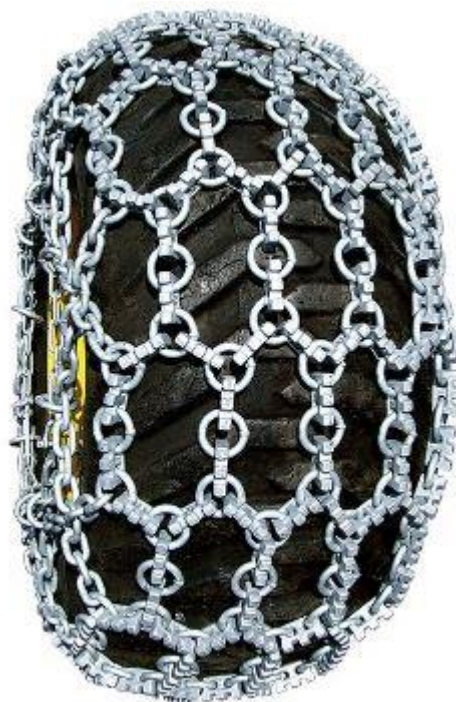

**Kupp på kjetting - så langt lageret
rekker!**

Trygg Beaver platekjetting 750/65-25
For skogs- og anleggsmaskiner. Pris pr.
par.

[NØS 505059](#)

9 950,-