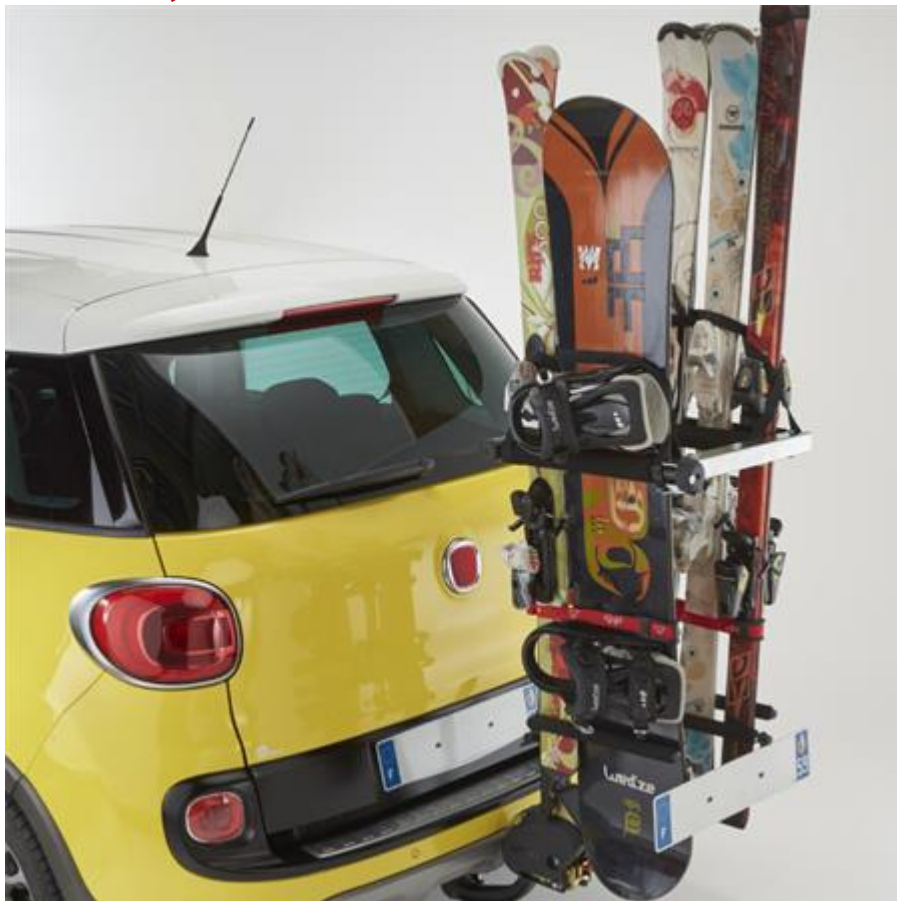

## Mottez skiholder

Sammenleggbar og låsbar holder for ski og/eller snøbrett. Den kan frakte 6 par ski, 4 par ski og 1 snøbrett eller 2 par ski og 2 snøbrett. Holderen monteres på tilhengerkula.

Dette er en ypperlig løsning for biler hvor det ikke er mulig med takstativ for å frakte ski. Også velegnet til SUV og andre høye biler hvor det er vanskelig å

nå opp til taket.

[REKA022P](#)

**3350,-**

## Snøskyffel med teleskopskaft

Kombinert isskrape og snøskyffel med god rekkevidde (67-103 cm) for enkel fjerning av større mengder snø på taket av bilen. Kanten på skyffelen har gummikanter som forsikrer deg at det ikke blir riper. Iskrapen har 3 ulike skrapekanter med eget for fjerning av is på vindusviskere.