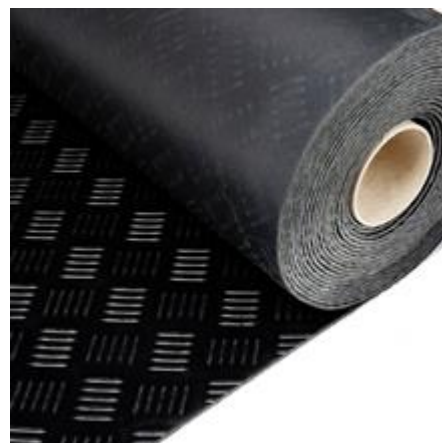

Gummimatte med checkermønster

Luktfri gummimatte 3 mm tykk x 1,4 meter bredde. Selges i ruller av 10 meter Pris per løpemeter. Selges kun i hel rull.

[KAR4384253](#)

290,- pr meter